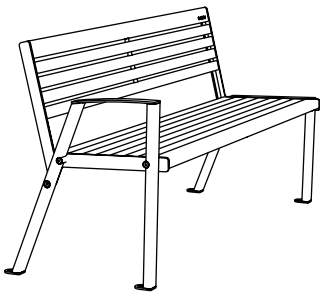

Klaar Wood-penkki selkänojalla ja oikealla käsinojalla
KLWB190-04