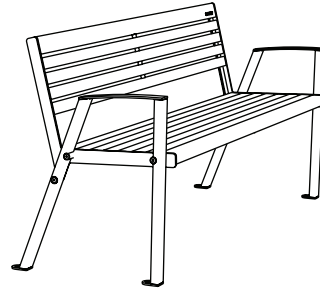

Klaar Wood-penkki selkänojalla ja 2-lla käsinojalla
KLWB190-02