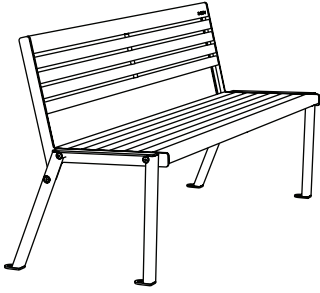

Sarjaan kuuluu sekä kolmen istuttavia puistonpenkkejä, yhden istuttavia tuoleja, joissa on hyvä istua ja rentoutua, katsella merelle tai paeta omiin ajatuksiin kaupunkimelusta, että selkänojattomat istuimet ja pöytä, jolla pääsee luomaan piknik-alueita puistossa.

Suunnittelu: Martin Pärn, iseasi

Klaar Wood penkki

selkänojallinen

OMINAISUUDET

Oikeista mittasuhteista, muodosta ja materiaalien käytöstä johtuen, Klaar on hyvin ergonominen ja mukava istua.

Muotonsa selkeyden ja keveyden ansiosta Klaar sopii sekä nykyaikaiseen arkkitehtuurikontekstiin että historialliseen ympäristöön.

KLWB190-02-u

MITAT

Klaar Wood-penkki selkänojalla, ilman käsinjoja
KLWB190

Klaar Wood-penkki selkänojalla ja 2-lla käsinjoilla
KLWB190-02

VAIHTOEHDOT

Klaar Wood-penkki selkänojalla, ilman käsinojia
KLWB190