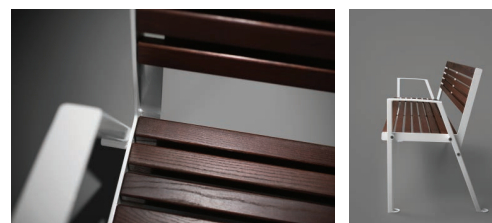

KLAAR WOOD penkki

selkänojallinen

Klaarille ominaiset rationaalisuus, neutraalisuus sekä osien tarkka esteettinen viimeistely ovat laatuominaisuuksia, jotka eivät vanhene eivätkä alistu nopeidenkaan trendimuutosten edessä. Penkin yksinkertaisen muodon ja materiaalien laajan valikoiman ansiosta Klaar sopii käytettäväksi arkkitehtuurisesti erilaisissa ratkaisuissa tarjoten ratkaisuja eri tarpeisiin.

Sarjaan kuuluu sekä kolmen istuttavia puistonpenkkejä, yhden istuttavia tuoleja, joissa on hyvä istua ja rentoutua, katsella merelle tai paeta omiin ajatuksiin kaupunkimelusta, että selkänojattomat istuimet ja pöytä, jolla pääsee luomaan piknik-alueita puistossa.

Suunnittelu: Martin Pärn, iseasi

Klaar Wood penkki

selkänojallinen

OMINAISUUDET

Oikeista mittasuhteista, muodosta ja materiaalien käytöstä johtuen, Klaar on hyvin ergonominen ja mukava istua.

Muotonsa selkeyden ja keveyden ansiosta Klaar sopii sekä nykyaikaiseen arkkitehtuurikontekstiin että historialliseen ympäristöön.

Hyvä toimivuus yhdistettynä fiksuihin ja harkittuihin yksityiskohtiin.

Penkkeihin on saatavilla eri vaihtoehdot käsinjoille.

Laaja valikoima eri tuotteita tuoteperheessä, kuten tuolit, istuimet ja pöydät - täydentämään erilaisia käyttötapoja ja ympäristöjä.