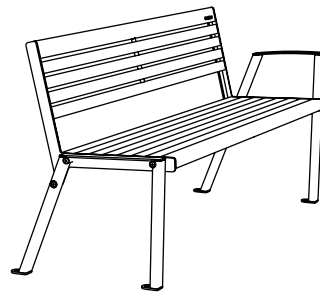

Klaar Wood-penkki selkänojalla ja vasemmalla käsinojalla
KLWB190-05

Materiaalimerkinnot tuotekoodissa:

- a- thermosaarni
- u- siperianlehtikuusi
- t- trooppinen puu
- tn- trooppinen puu, luonnollinen

Esimerkki tuotekoodin käytöstä
selkänojalliselle penkille 2-lla käsinojalla,
lehtikuusella: **KLWB190-02-u**